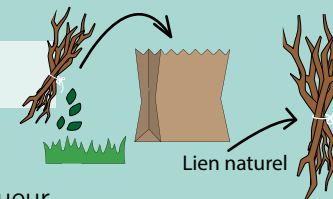

Pensez à vider vos emballages
(pas besoin de les laver)

Emballages en verre

*bouteilles et flacons en verre sans bouchon
pots et bocaux en verre sans couvercle*

Encombrants

*meubles,
matelas, sommiers...*
2m³ maximum par collecte

Textiles, linge, chaussures

À apporter 7j/7, 24h/24h
en sacs fermés dans les *bornes dédiées*
Ou faites-en profiter les *associations*

Déchets verts

*branches, feuilles,
tontes de gazon, fleurs*
Fagots ficelés - de 1,50 m de longueur
et - de 6 cm de diamètre