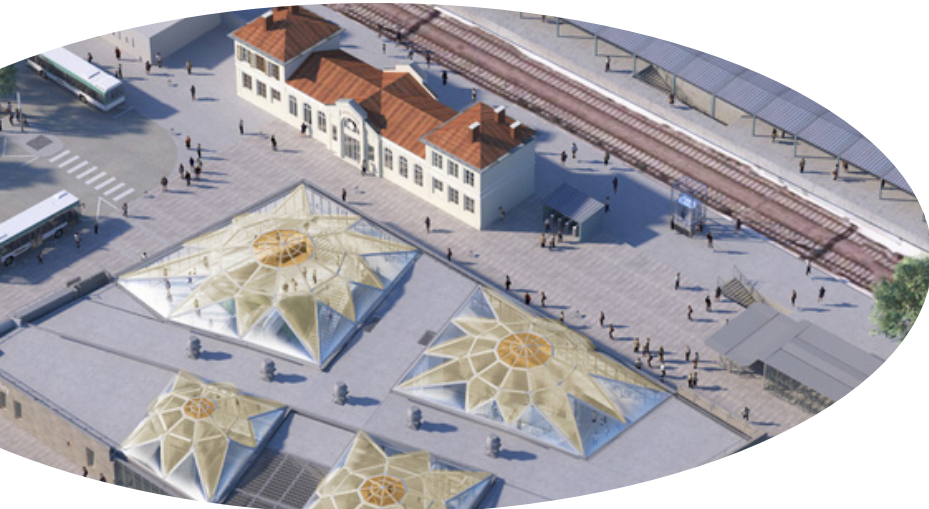

Vous faites quoi le samedi 22 mai ?

Participez à la balade urbaine* pour nous aider à imaginer les futurs espaces publics de la gare de Sevrans-Livry

Rendez-vous devant la gare de Sevrans Livry à 10h

Uniquement sur inscription à
concertation.place.gare@gmail.com

Et si vous êtes motivés pour participer aux autres temps forts du projet, découvrez le programme au verso

* afin de respecter les règles sanitaires, le nombre de participants sera limité

Imaginer les futurs espaces publics de la gare de Sevan-Livry, c'est mettre en œuvre, en collaboration avec les Sevranaises et les Sevranaïses, des aménagements temporaires qui permettront d'expérimenter de nouveaux usages, de recueillir et de répondre aux besoins des habitants.

Pour mener à bien ce projet, les habitants, enfants comme adultes sont invités à participer aux quatre temps forts de l'expérimentation :

Balade urbaine

« Pour vous faire redécouvrir le site de la gare, vous imprégner des multiples ambiances et vous détailler la manière dont les futurs aménagements seront conçus »